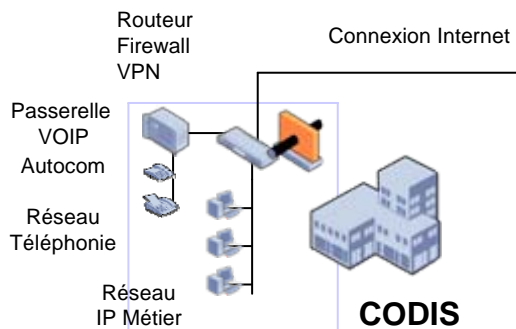

REDSAT

Architecture REDSAT