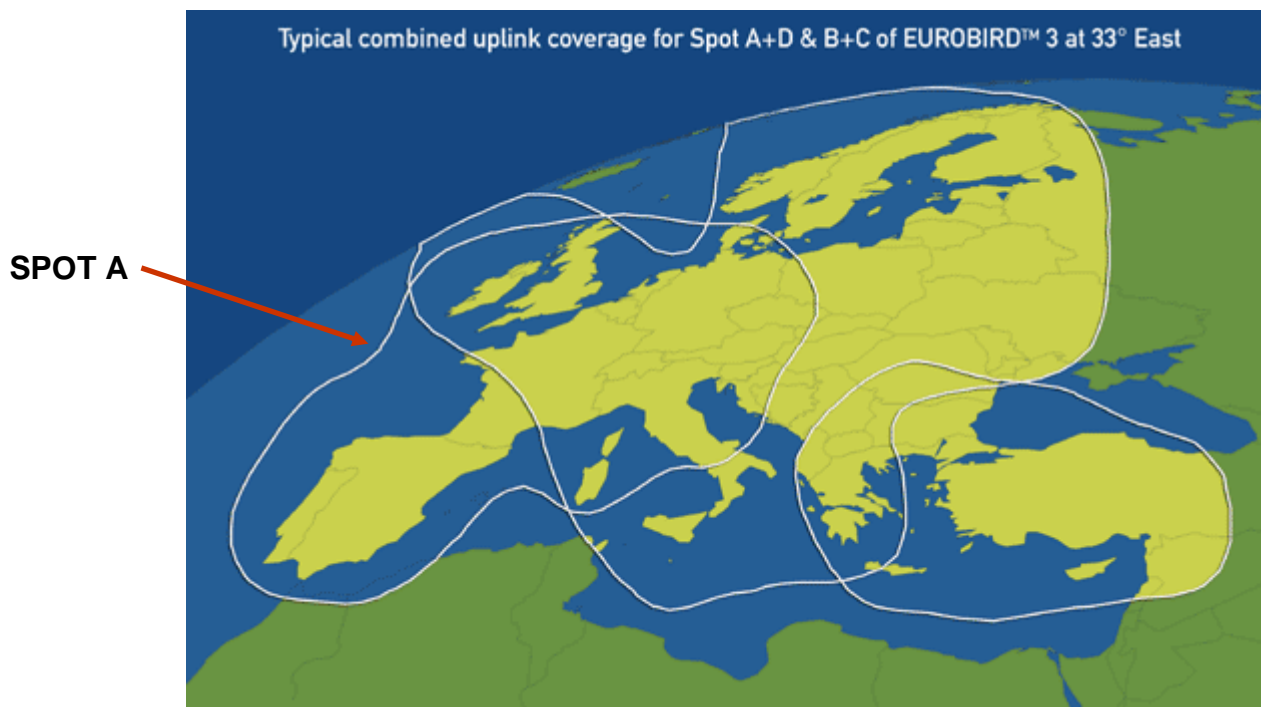

 *REDSAT est un système d'urgence à déployer sur théâtres d'opérations. Il est réservé à un usage évènementiel, mobile et temporaire.*

EBIRD

Couverture satellite Ebird

✓ *REDSAT est disponible sur la couverture EBIRD spot A*