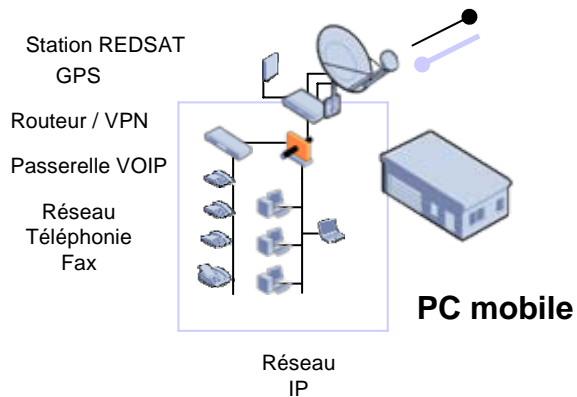

REDSAT

Architecture REDSAT