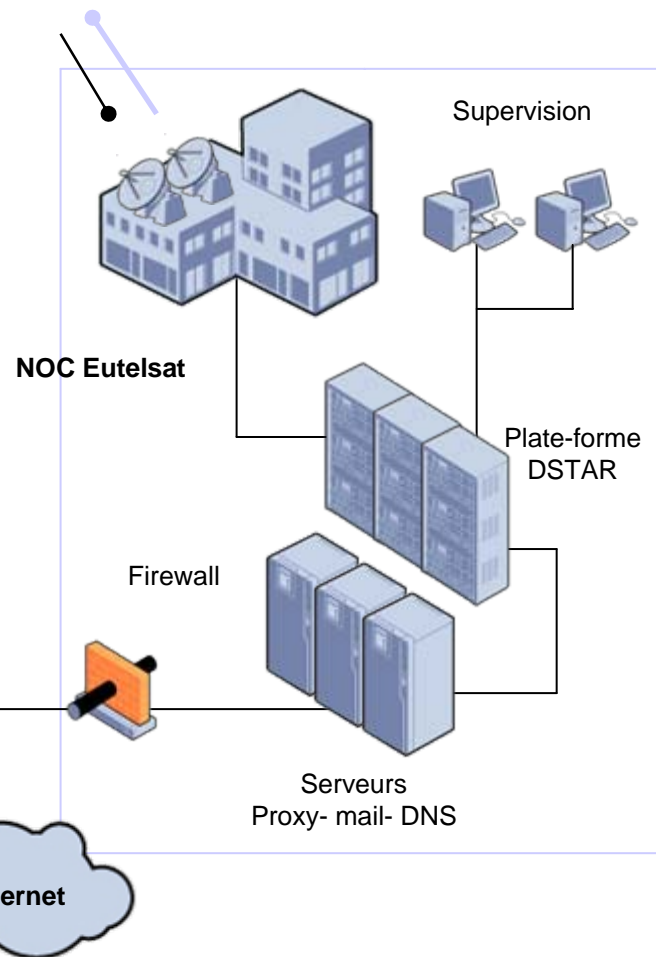

REDSAT

Architecture REDSAT