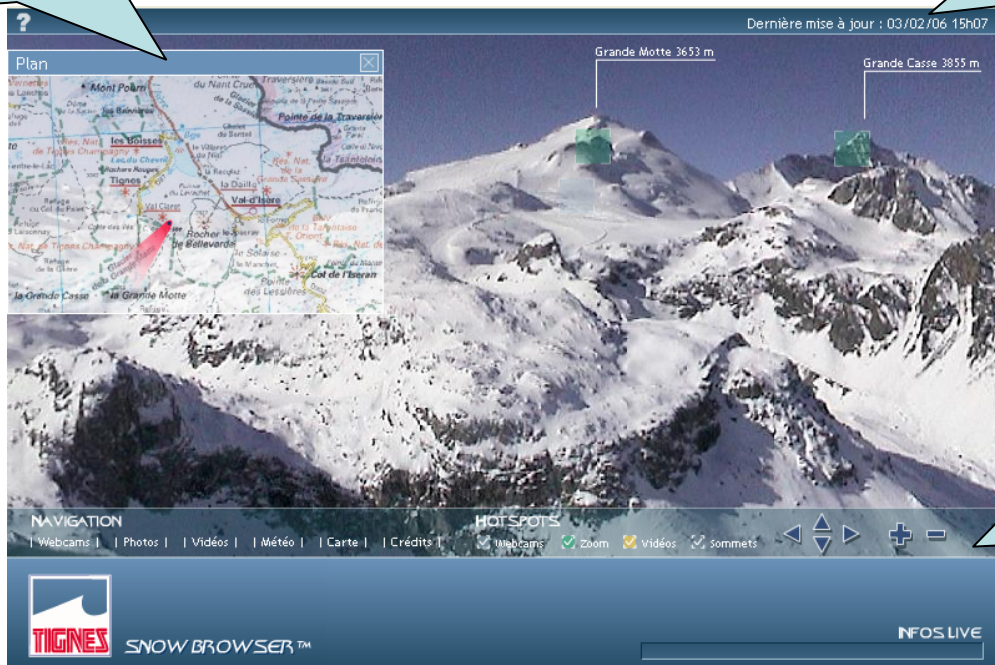

Vous avez la possibilité de diffuser des informations par l'intermédiaire du bandeau « **Infos Live** »

Pourquoi choisir Snowbrowser?

SATXPRO
38 place des Pavillons
69007 LYON
TEL : 33 (0)4 72 80 82 00
@ : info@satxpro.com
www.satxpro.com

L'atout principal de Snowbrowser réside dans la simplicité de son interface. Réalisé en Flash tous les navigateurs peuvent l'afficher. Doté de fonctions avancées comme la représentation sur un plan de la zone affichée ou encore un menu d'accès aux différentes fonctions, Snowbrowser possède les qualités pour plaire aux internautes.

Une carte permet à tout moment à l'internaute de se situer dans le panorama

On retrouve sur chaque image l'heure de la dernière mise à jour réalisée

Une barre de navigation intuitive pour un accès rapide à toutes les fonctions de Snowbrowser