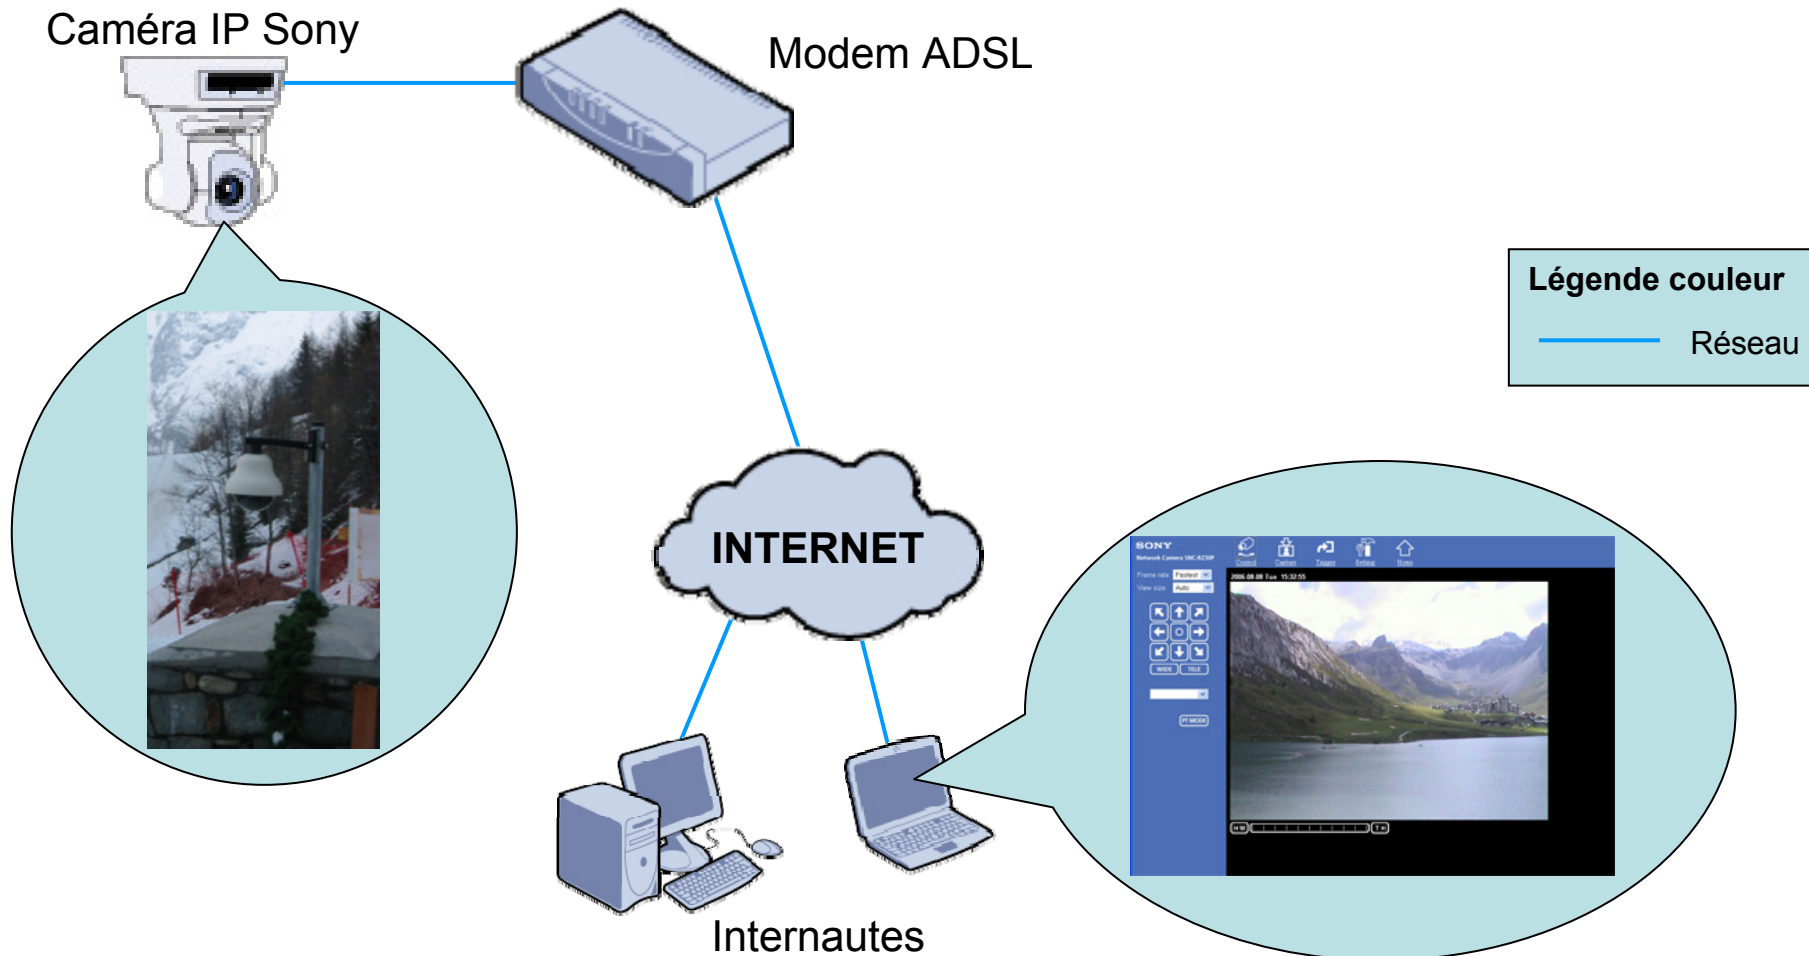

Installation standard Axecam Live

SATXPRO

38 place des Pavillons
69007 LYON
TEL : 33 (0)4 72 80 82 00
@ : info@satxpro.com
www.satxpro.com

Légende couleur
— Réseau