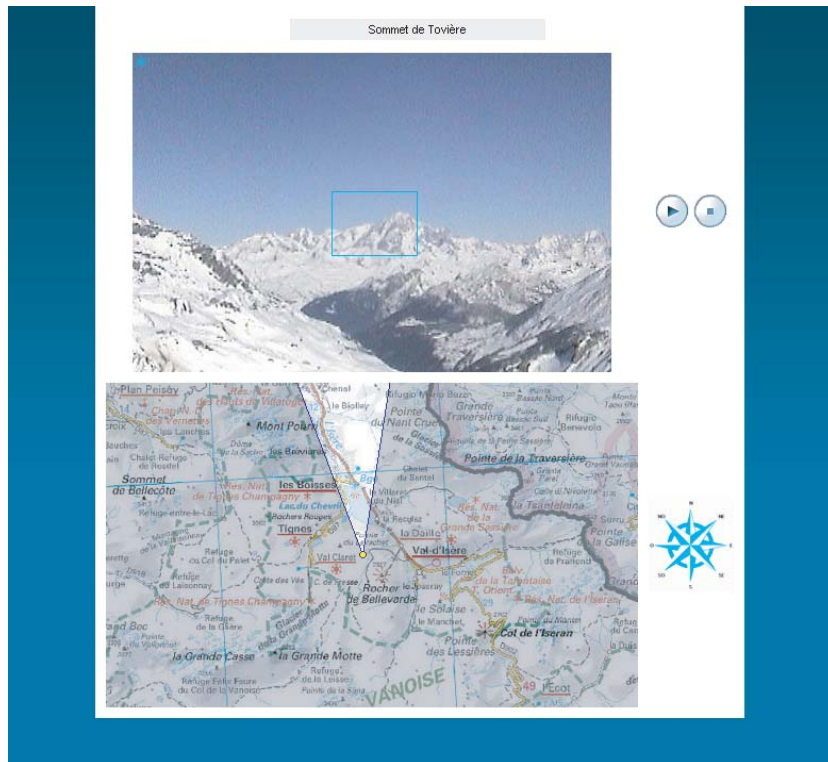

Offre AXEDOME : panorama haute définition pour votre site web

Offre AXEDOME

4 : résultat final sur votre site web

Navigateur Web d'un visiteur de votre site

Fonctionnement :

- 1 : le serveur pilote la caméra et prend un certain nombre de photos
- 2 : le serveur analyse les images et crée le panorama à partir des photos prises précédemment
- 3 : le serveur dépose le panorama créé par ftp sur votre site web
- 4 : quand les internautes se connectent sur votre site web ils peuvent accéder au panorama intégré dans votre charte graphique