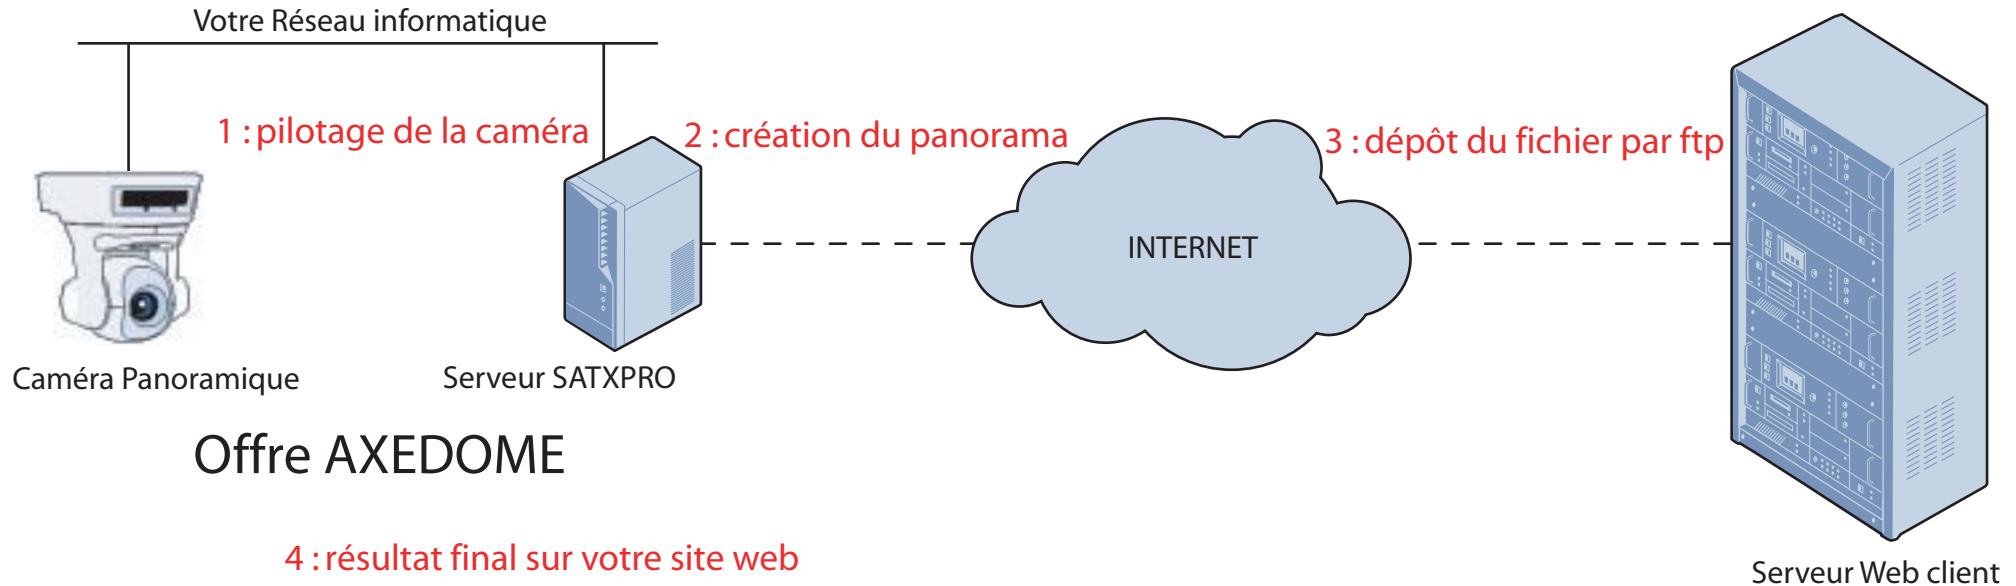

Offre AXEDOME : panorama haute définition pour votre site web

Offre AXEDOME

4 : résultat final sur votre site web

Navigateur Web d'un visiteur de votre site

Fonctionnement :

- 1 : le serveur pilote la caméra et prend un certain nombre de photos
- 2 : le serveur analyse les images et crée le panorama à partir des photos prises précédemment
- 3 : le serveur dépose le panorama créé par ftp sur votre site web
- 4 : quand les internautes se connectent sur votre site web ils peuvent accéder au panorama intégré dans votre charte graphique